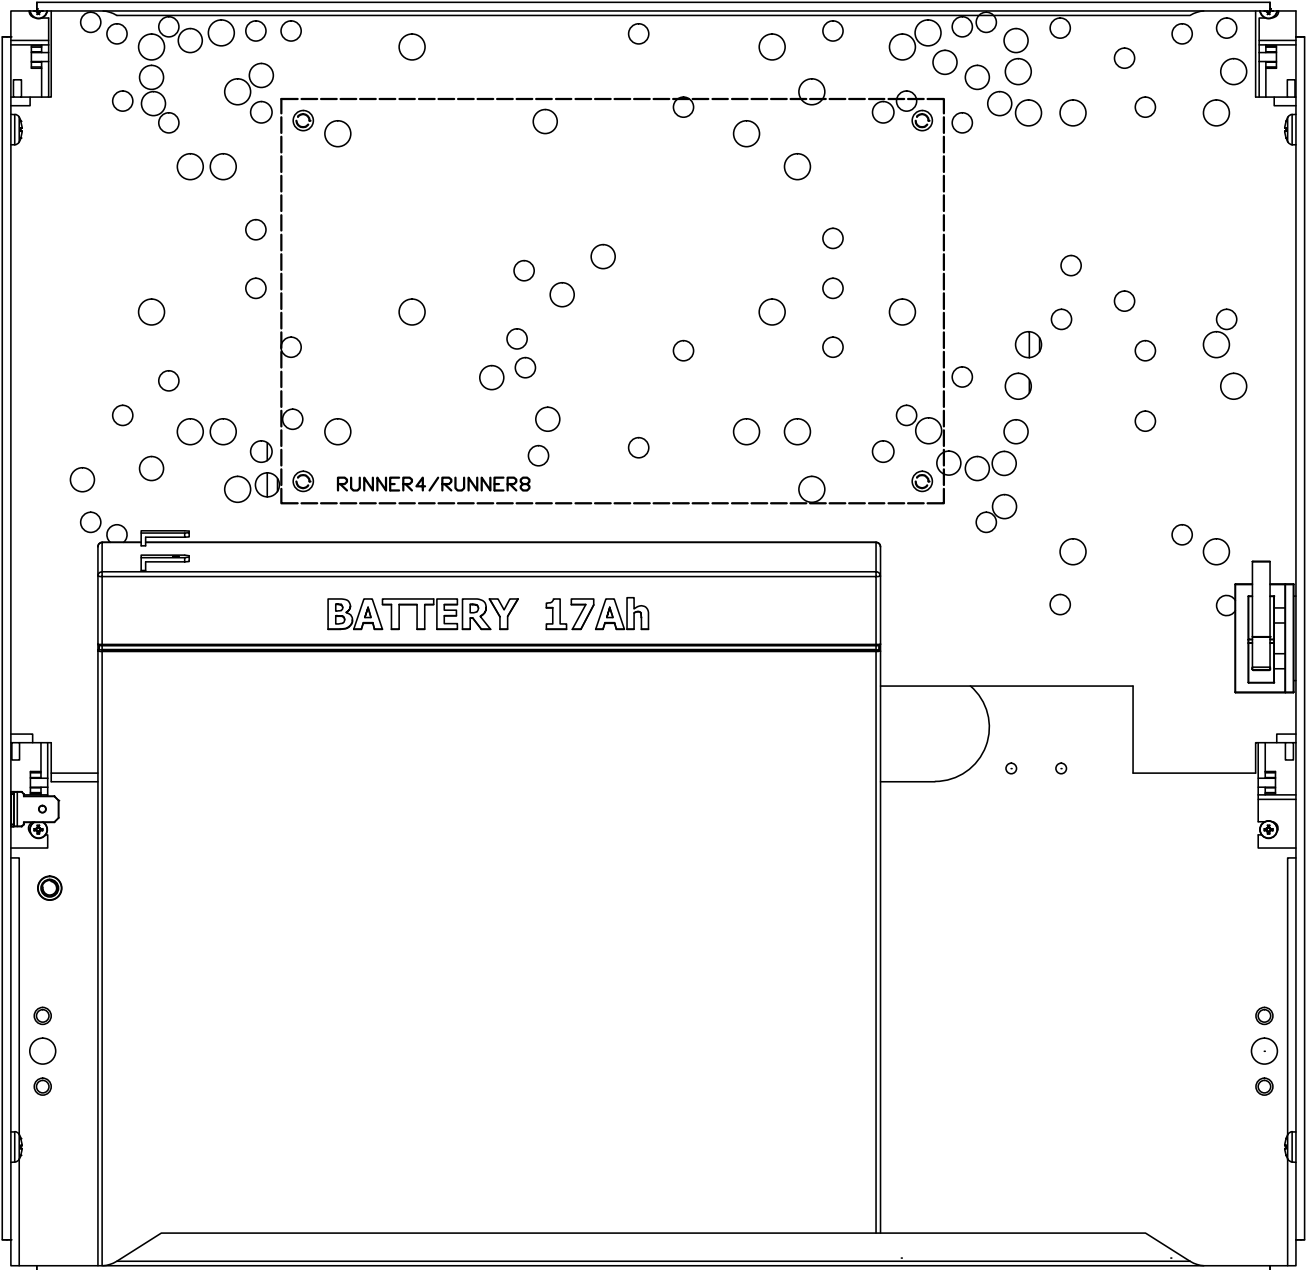

AWO500PU 17/40/S-F/PUSTA
(PO500B/17Ah)

CROW